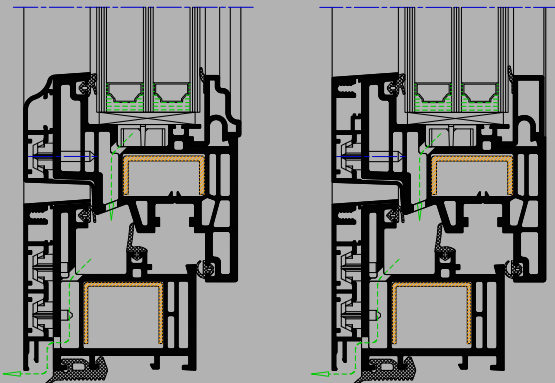

- Combine les qualités et le potentiel des deux matériaux.
- Une partie extérieure en aluminium élégante, robuste et moderne disponible dans de nombreux coloris et textures (aluminium laqué ou anodisé).
- Une partie intérieure en pvc avec d'excellentes valeurs d'isolation en blanc lisse ou crème ou plaxée d'un film blanc à texture grenue.
- La fixation parfaite de la coque en aluminium sur le profilé en pvc.
- Avec double ou triple vitrage.
- De nombreux accessoires décoratifs.
- Combinaison parfaite avec les portes coulissantes en aluminium.
- Deux modèles possibles: le Fino d'aspect moderne ou le Rétro. (portes ouvrantes vers l'extérieur uniquement possible dans la gamme aluminium).
- Aussi bien pour le neuf que pour la rénovation.
- 10 ans de garantie PROFEL!